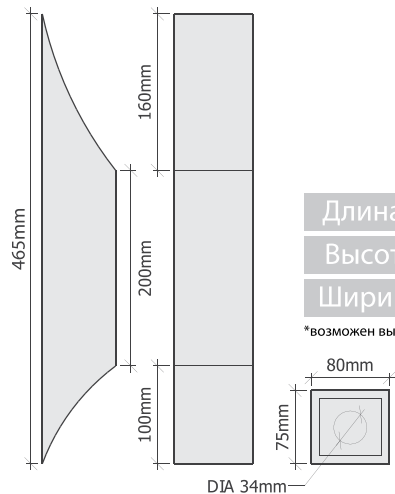

Фиксация: Крепление на стену на 2 кронштейна по типу "замочная скважина"

Длина*	55 см
Высота	9 см
Ширина	8 см

\*возможен выбор

ДОПОЛНЕННАЯ РЕАЛЬНОСТЬ

# УЛЛЬ

Длина*	46,5 см
Высота	7,5 см
Ширина	8 см

\*возможен выбор

DIA 34mm

Длина*	70 см
Высота	216 см
Ширина	4,5 см

\*возможен выбор

ДОПОЛНЕННАЯ  
РЕАЛЬНОСТЬ