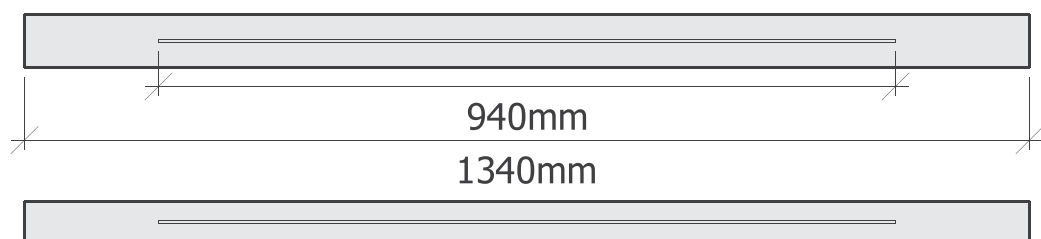

НОТТ

Длина*	134 см
Высота	7 см
Ширина	9 см

*возможен выбор