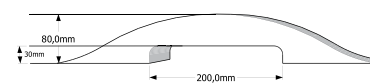

МАГНИ

ЛОКАЛЬНЫЙ ИСТОЧНИК ОТРАЖЕННОГО ДЕКОРАТИВНОГО СВЕТА

Размер: 55 × 8 × 9 см
Мощность от 6 - 15 Вт

Электропитание от сети 100-240 Вольт. Подключение к проводу в стене.

Тип используемых ламп: Светодиодная
Комплектация: Установлена лампочка. Тип цоколя gx 53

Температура лампы, К: теплый (2700 - 3000) или нейтральный (4000), холодный (6000).

Покрытие и цвет: Покраска маслом, морилкой, краской или лаком.
Выбор цвета согласно пожеланию заказчика.
Возможен подбор цвета под интерьер заказчика по RAL.

Фиксация: Крепление на стену на 2 кронштейна по типу "замочная скважина"

Длина*	55 см
Высота	9 см
Ширина	8 см

*возможен выбор