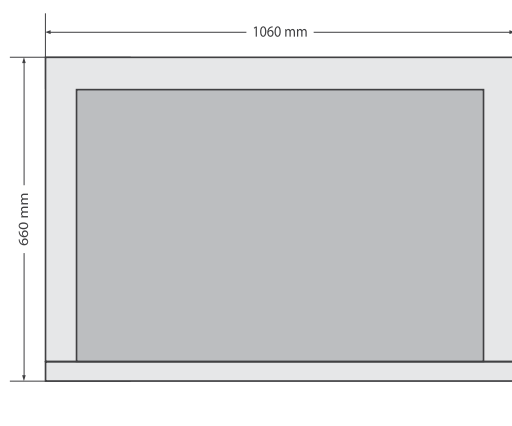

Длина*	70 см
Высота	216 см
Ширина	4,5 см

\*возможен выбор

ДОПОЛНЕННАЯ  
РЕАЛЬНОСТЬ

## СВЕТИЛЬНИК НАСТЕННЫЙ С ЗЕРКАЛОМ

Габариты: 100 × 10 × 80 см  
Мощность от 45 Вт.

Электропитание от сети 220 Вольт.

Тип используемых ламп: Светодиодная лента.  
Комплектация: Установлена светодиодная лента, сенсорный выключатель с диммером.  
Температура лампы, К: теплый (3000), нейтральный (4000), холодный (6000).

Длина*	100 см
Высота	80 см
Ширина	10 см

\*возможен выбор

ДОПОЛНЕННАЯ  
РЕАЛЬНОСТЬ