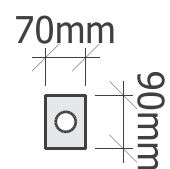

Фиксация: Деревянный светильник фиксируется на стену.

Длина*	39 см
Высота	39 см
Ширина	6 см

\*возможен выбор

ДОПОЛНЕННАЯ РЕАЛЬНОСТЬ

22

# ЛИВТРАСИЛ ОВАЛ

Длина*	28 см
Высота	39 см
Ширина	6 см

\*возможен выбор

ДОПОЛНЕННАЯ РЕАЛЬНОСТЬ

23

# НОТТ

Длина*	134 см
Высота	7 см
Ширина	9 см

\*возможен выбор