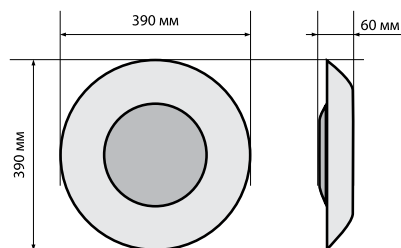

Фиксация: Деревянный светильник фиксируется на стену.

Длина*	39 см
Высота	39 см
Ширина	6 см

\*возможен выбор

ДОПОЛНЕННАЯ РЕАЛЬНОСТЬ

22

# ЛИВТРАСИЛ ОВАЛ

Длина*	28 см
Высота	39 см
Ширина	6 см

\*возможен выбор

ДОПОЛНЕННАЯ РЕАЛЬНОСТЬ

23