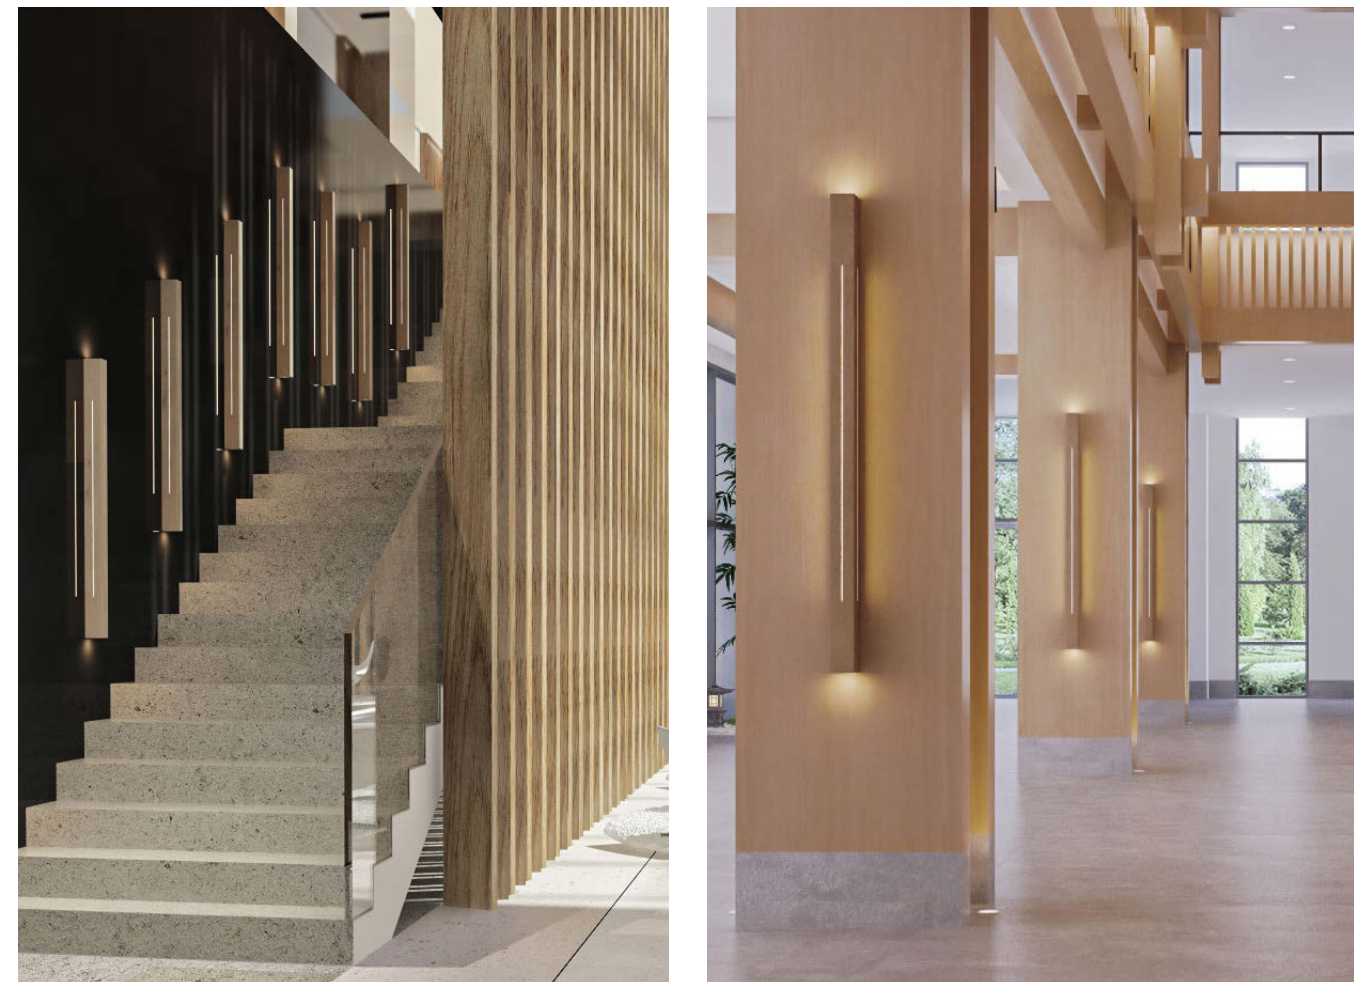

ЛОКАЛЬНЫЙ ИСТОЧНИК ДЕКОРАТИВНОГО ОСВЕЩЕНИЯ

Габариты: 120 × 45 × 16 см
Размеры: 134 × 7 × 9
Мощность от 26 Вт

Электропитание от сети 100-240 Вольт. Подключение к проводу к стене. Соединение прячется в круглой полости на задней стенке светильника. Блок питания от 48 Вт (сертификат EAC, CE) находится в нижней части светильника. Мощность блока рассчитана исходя из мощности ленты плюс 20% в целях благоприятной нагрузки на блок. Все соединения спаяны.

Тип используемых ламп: Светодиодная лента, лампы LED.
Комплектация: Установлены светодиодная лента и 2 лампы (LED СВЕТИЛЬНИК 3W 4000K LN003)
Температура лампы, К: теплый (3000), нейтральный (4000), холодный (6000).

Покрытие и цвет: Покраска маслом, морилкой, краской или лаком. Выбор цвета согласно пожеланию заказчика. Возможен подбор цвета под интерьер заказчика по RAL.

Фиксация: Крепление на стену на 2 кронштейна по типу "замочная скважина"
Опции: Возможно комплектовать светильник пультом управления с функцией изменения яркости.

ДОПОЛНЕННАЯ
РЕАЛЬНОСТЬ