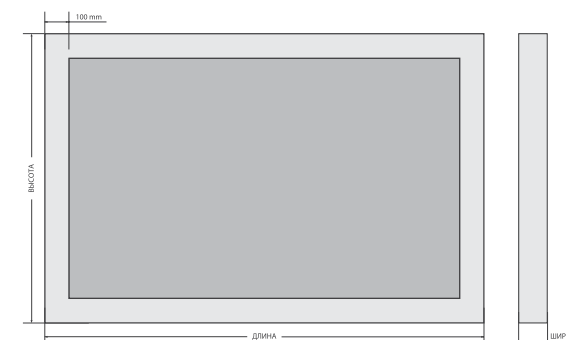

ДОПОЛНЕННАЯ
РЕАЛЬНОСТЬ