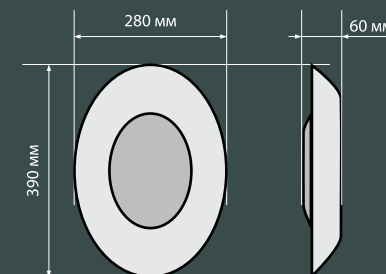

Длина*	75 см
Высота	75 см
Ширина	70 см

\*возможен выбор

Фиксация: Деревянный светильник фиксируется на стену.

Длина*	39 см
Высота	39 см
Ширина	6 см

\*возможен выбор

ДОПОЛНЕННАЯ РЕАЛЬНОСТЬ

22

# ЛИВТРАСИЛ ОВАЛ

Длина*	28 см
Высота	39 см
Ширина	6 см

\*возможен выбор

ДОПОЛНЕННАЯ РЕАЛЬНОСТЬ

23

# НОТТ

Длина*	134 см
Высота	7 см
Ширина	9 см

\*возможен выбор