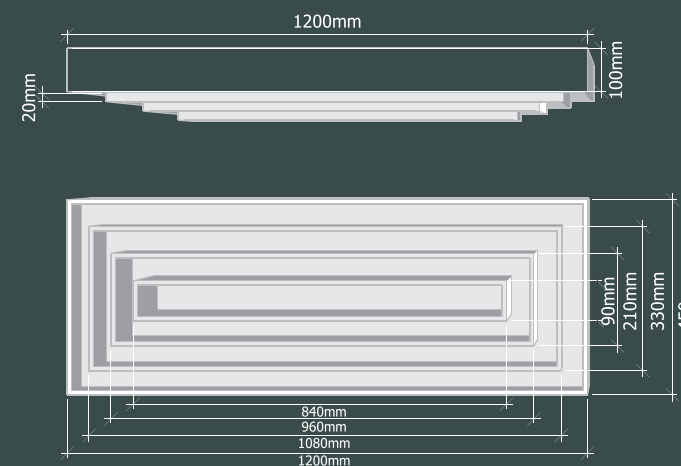

Длина*	43,8/73,8/103,8 см
Высота	3,5 см
Ширина	2,7 см

\*возможен выбор

ДОПОЛНЕННАЯ  
РЕАЛЬНОСТЬ

## ЛОКАЛЬНЫЙ ИСТОЧНИК ПРЯМОГО РАССЕЯННОГО СВЕТА

Габариты: 26-43-60 × 2,7 × 3,5 см

Размер: 103,8 × 73,8 × 43,8 или 67,6 × 47,6 × 27,6

Мощность от 64 Вт или другая по желанию заказчика.

Электропитание: от сети 100-240 Вольт. Подключение к проводу в потолке. Блок питания мощностью от 75 Вт (сертификат EAC, CE) находится в потолочной деревянной чаше. Мощность блока рассчитана исходя из мощности ленты плюс 20% в целях благоприятной нагрузки на блок. Питание ленты осуществляется по тросам.

## ЛОКАЛЬНЫЙ ИСТОЧНИК ПРЯМОГО РАССЕЯННОГО СВЕТА

Габариты: 120 × 45 × 16 см

Размеры: 100 × 45 см, 100 × 100 см, 100 × 80 см, 75 × 220 см, 120 × 80 см, 120 × 45 см

Мощность: от 64 Вт. Экран в стандартной комплектации – молочный плексиглас.

Опции: возможно комплектовать светильник пультом управления или панелью с функцией изменения яркости.

Длина*	120 см
Высота	16 см
Ширина	45 см

\*возможен выбор

ДОПОЛНЕННАЯ  
РЕАЛЬНОСТЬ