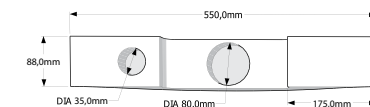

МАГНИ

ЛОКАЛЬНЫЙ ИСТОЧНИК ОТРАЖЕННОГО ДЕКОРАТИВНОГО СВЕТА

Размер: 55 × 8 × 9 см
Мощность от 6 - 15 Вт

Электропитание от сети 100-240 Вольт. Подключение к проводу в стене.

Тип используемых ламп: Светодиодная
Комплектация: Установлена лампочка. Тип цоколя gx 53

Температура лампы, К: теплый (2700 - 3000) или нейтральный (4000), холодный (6000).

Покрытие и цвет: Покраска маслом, морилкой, краской или лаком.
Выбор цвета согласно пожеланию заказчика.
Возможен подбор цвета под интерьер заказчика по RAL.

Фиксация: Крепление на стену на 2 кронштейна по типу "замочная скважина"

Длина*	55 см
Высота	9 см
Ширина	8 см

*возможен выбор