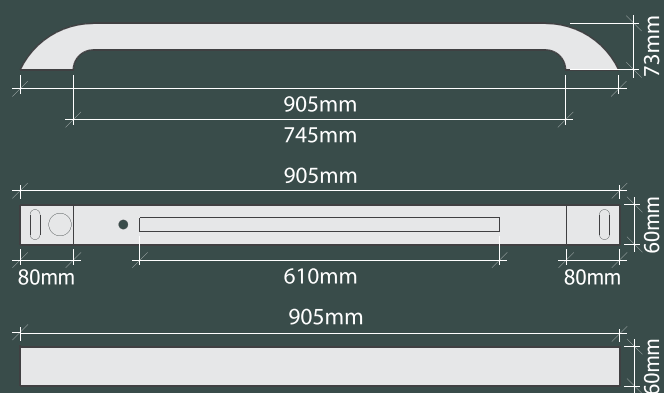

МИМИР →

Длина*	90,5 см
Высота	6 см
Ширина	7,3 см

*возможен выбор