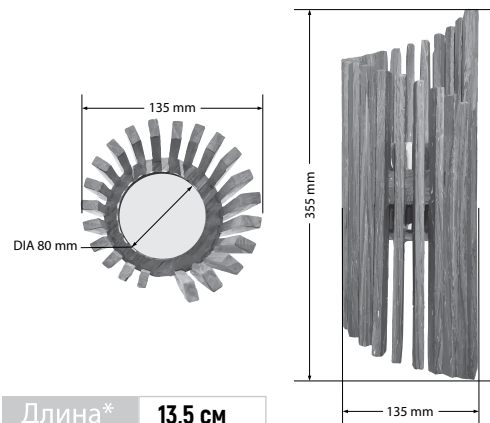

НЕРТА

Длина*	13,5 см
Высота	35,5 см
Ширина	13,5 см

*возможен выбор