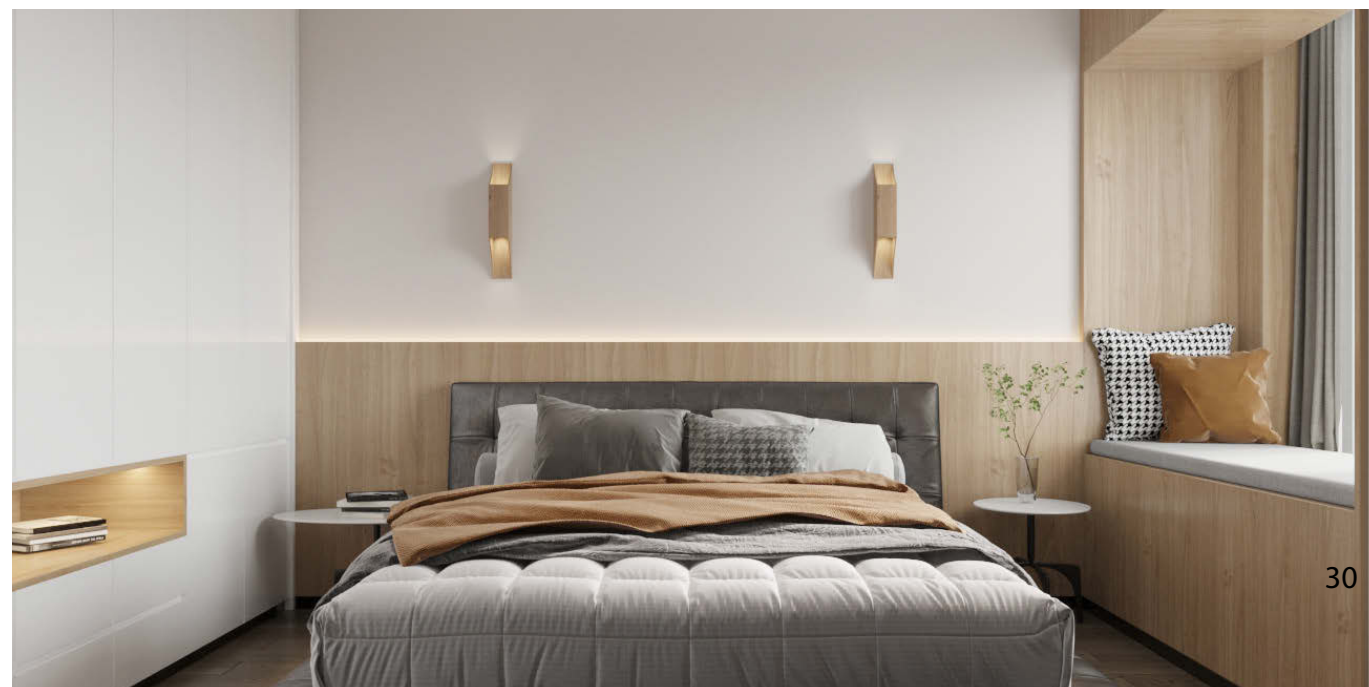

Фиксация: Крепление на стенку 2 кронштейна по типу "замочная скважина"  
Опции: Возможно комплектовать светильник пультом управления с функцией изменения яркости.

ДОПОЛНЕННАЯ  
РЕАЛЬНОСТЬ