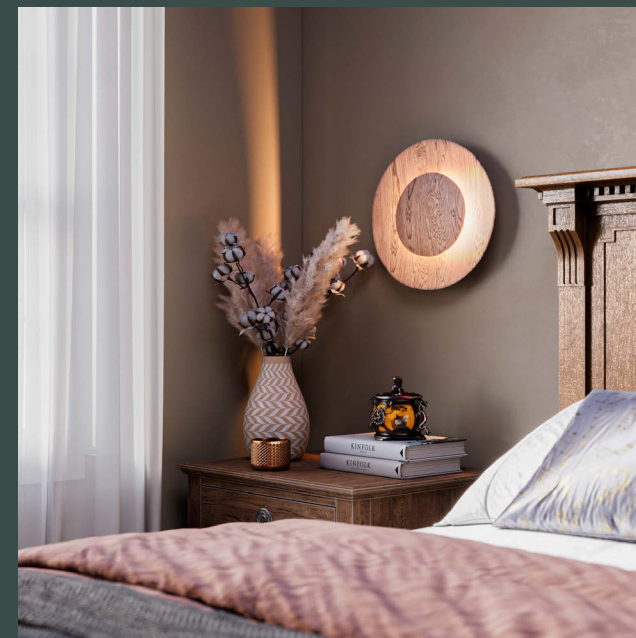

ЛИВТРАСИЛ КРУГ

СВЕТИЛЬНИК СТАЦИОНАРНЫЙ ИСПОЛЬЗУЕТСЯ ДЛЯ ОБЩЕГО ОСВЕЩЕНИЯ ПРОСТРАНСТВА

Предназначен для комбинированного освещения внутри жилых и общественных помещений.

Мощность от 7 Вт

Электропитание от сети 220V Вольт

Тип используемых ламп: Светодиодная
Комплектация: Светильник. Тип цоколя gx 53

Температура лампы, К: теплая (2700-3000) или холодная (6000).

Покрытие и цвет: Покраска маслом, морилкой, краской или лаком.
Выбор цвета согласно пожеланию заказчика.
Возможен подбор цвета под интерьер заказчика по RAL.

Фиксация: Деревянный светильник фиксируется на стену.

Длина*	39 см
Высота	39 см
Ширина	6 см

*возможен выбор

ДОПОЛНЕННАЯ РЕАЛЬНОСТЬ

22

ЛИВТРАСИЛ ОВАЛ

Длина*	28 см
Высота	39 см
Ширина	6 см

*возможен выбор

ДОПОЛНЕННАЯ РЕАЛЬНОСТЬ

23