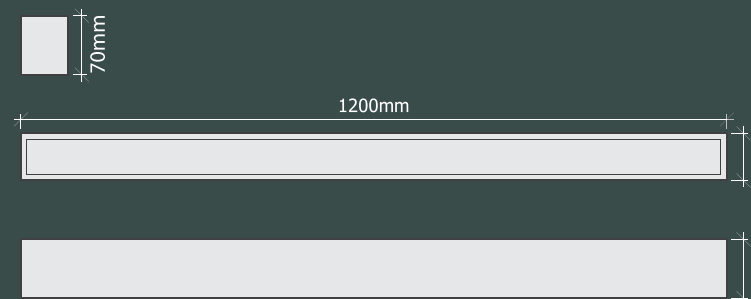

Длина*	120 см
Высота	9 см
Ширина	6 см

*возможен выбор

ИЗГОТАВЛИВАЕМ ВРУЧНУЮ С ВНИМАНИЕМ И ЗАБОТОЙ К ДЕТАЛЯМ