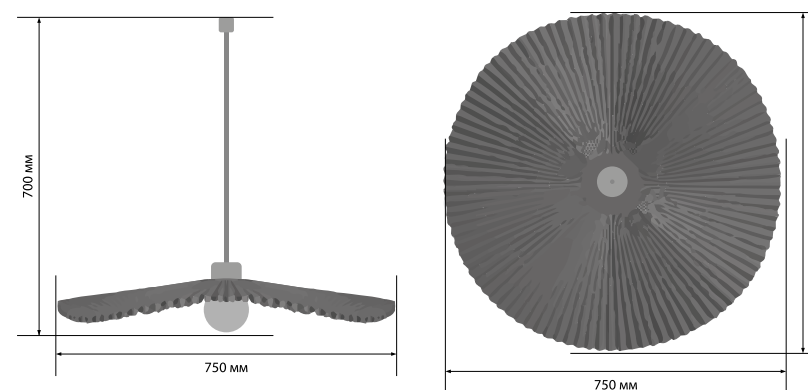

Длина*	75 см
Высота	75 см
Ширина	70 см

*возможен выбор