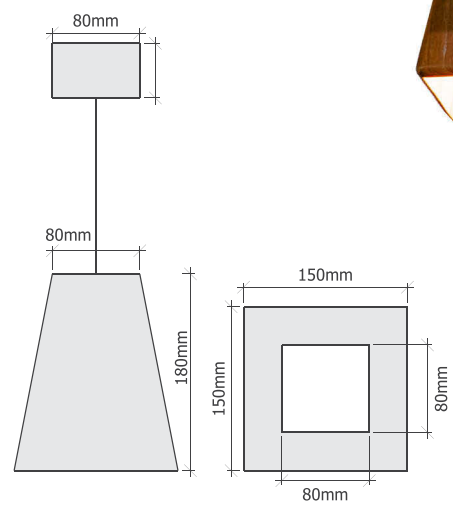

Длина*	43,8/73,8/103,8 см
Высота	3,5 см
Ширина	2,7 см

\*возможен выбор

ДОПОЛНЕННАЯ  
РЕАЛЬНОСТЬ

## ЛОКАЛЬНЫЙ ИСТОЧНИК ПРЯМОГО РАССЕЯННОГО СВЕТА

Габариты: 26-43-60 × 2,7 × 3,5 см

Размер: 103,8 × 73,8 × 43,8 или 67,6 × 47,6 × 27,6

Мощность от 64 Вт или другая по желанию заказчика.

Электропитание: от сети 100-240 Вольт. Подключение к проводу в потолке. Блок питания мощностью от 75 Вт (сертификат EAC, CE) находится в потолочной деревянной чаше. Мощность блока рассчитана исходя из мощности ленты плюс 20% в целях благоприятной нагрузки на блок. Питание ленты осуществляется по тросам.

Опции: возможно комплектовать светильник пультом управления или панелью с функцией изменения яркости.

Длина*	120 см
Высота	16 см
Ширина	45 см

\*возможен выбор

ДОПОЛНЕННАЯ  
РЕАЛЬНОСТЬ

# СИН

Длина*	15 см
Высота	18 см
Ширина	15 см

\*возможен выбор