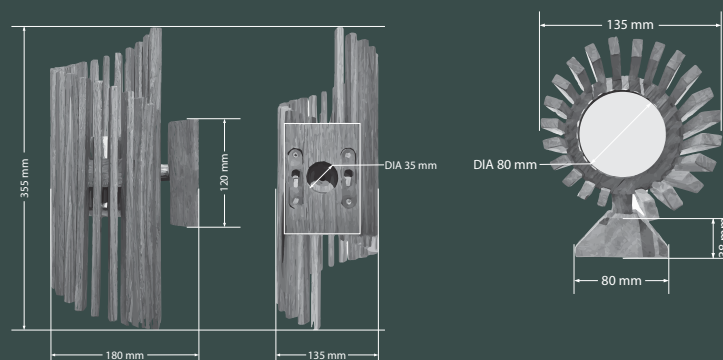

ХЁНИР →

Длина*	13,5 см
Высота	35,5 см
Ширина	18 см

*возможен выбор